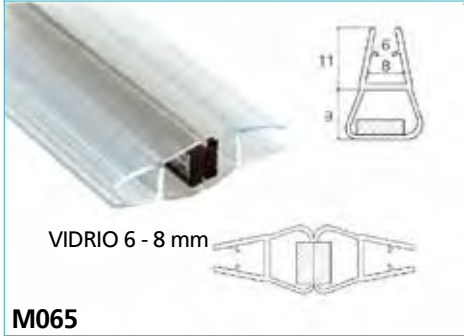

MÁGNETICOS