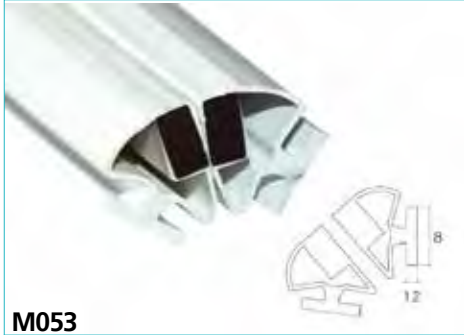

MÁGNETICOS