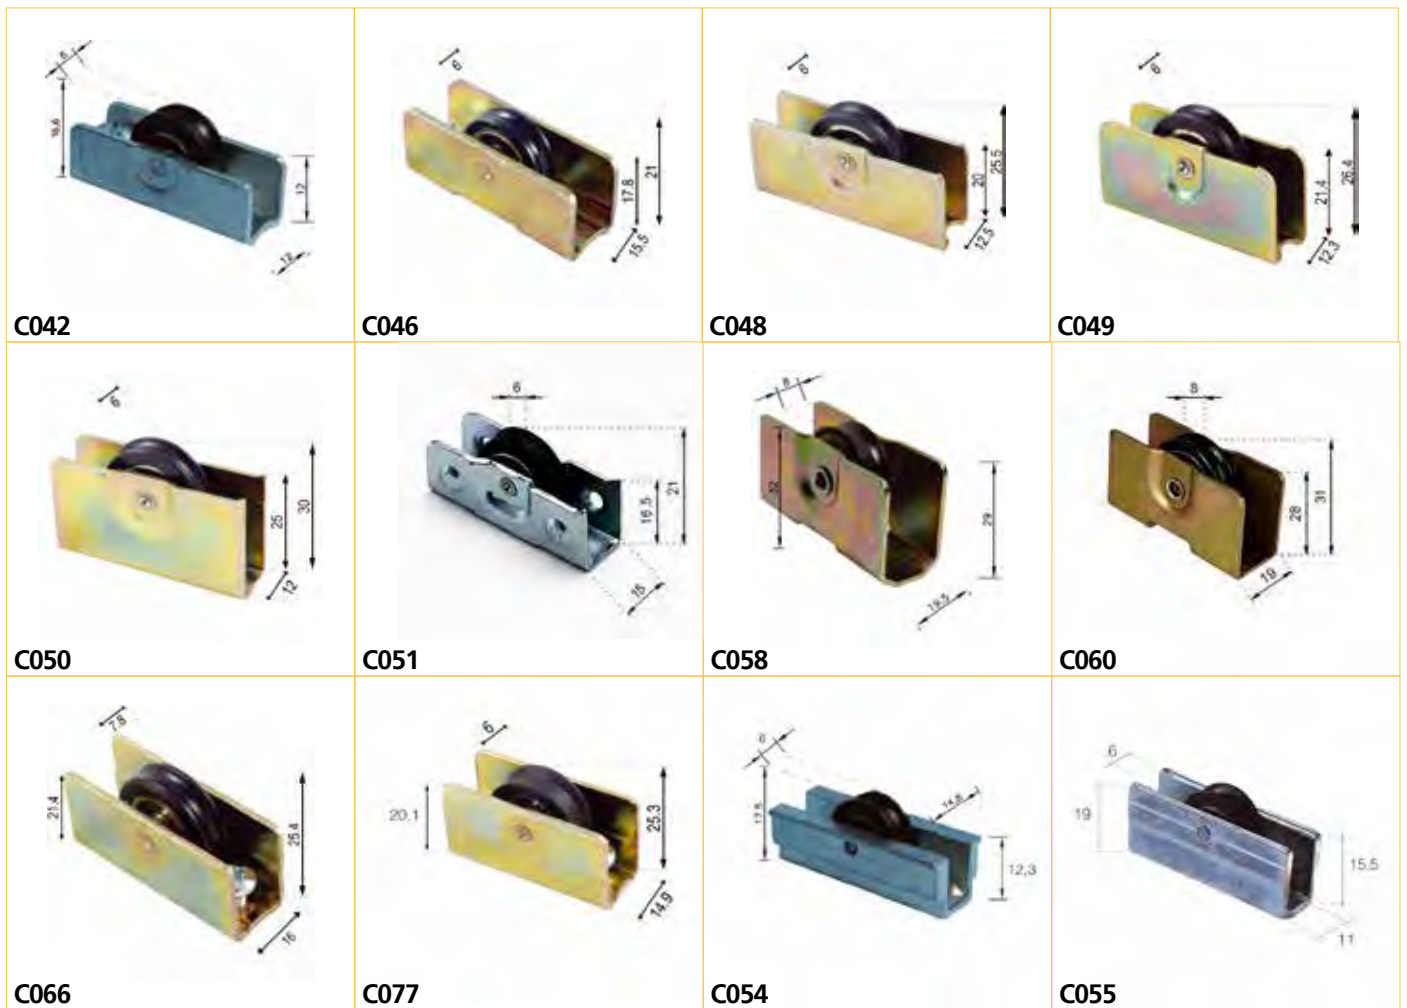

RODAMIENTOS

REPUESTOS PARA PUERTAS Y VENTANAS DE ALUMINIO

CARCASA FIJA NYLON

 <p>6 52 58.1 17.6 102</p>	 <p>6 20 37.4 12.1</p>	 <p>6 21 14.6 21.5 15.5</p>	 <p>6.85 23 15</p>
 <p>6 22.5 10</p>	 <p>7 14.5 16.5</p>	 <p>14.5 6 18.1 21.3 17</p>	 <p>12 21 22.5</p>
<p>C030</p>	<p>C031</p>	<p>C032</p>	<p>C034</p>
<p>C035</p>	<p>C036</p>	<p>C043</p>	<p>C053</p>

PUERTAS Y VENTANAS CORREDERAS / RODAMIENTOS

REPUESTOS PARA PUERTAS Y VENTANAS DE ALUMINIO

CARCASA FIJA NYLON

CARCASA FIJA METÁLICA

CARCASA FIJA METÁLICA

CARCASA REGULABLE

REPUESTOS PARA PUERTAS Y VENTANAS DE ALUMINIO