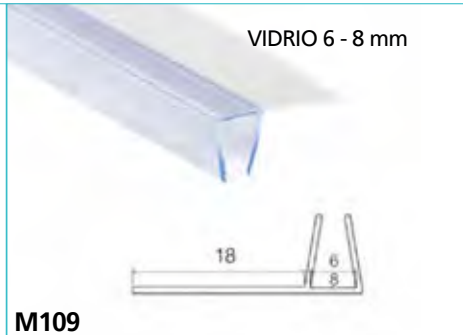

MÁGNETICOS

DE CRUCE

DE BURBUJA

DE CIERRE

VIERTEAGUAS