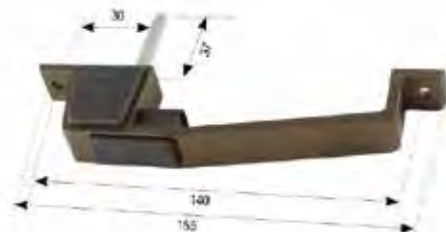

PUERTAS Y VENTANAS CORREDERAS / RODAMIENTOS

REPUESTOS PARA PUERTAS Y VENTANAS DE ALUMINIO

CARCASA FIJA NYLON

CARCASA FIJA METÁLICA

CARCASA FIJA METÁLICA

CARCASA REGULABLE

REPUESTOS PARA PUERTAS Y VENTANAS DE ALUMINIO

CIERRES

HC001 | PLATA

HC003 | BRONCE

HC005 | BRONCE

HC011 | BLANCO | HC012 | NEGRO | HC013 | BRONCE

HC014 | PLATA | HC029 | BRONCE | HC023 | ORO

HC015 | BLANCO | HC016 | NEGRO | HC017 | BRONCE

HC021 | PLATA | HC026 | ORO