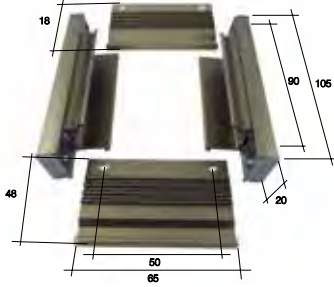

HC005 | BRONCE